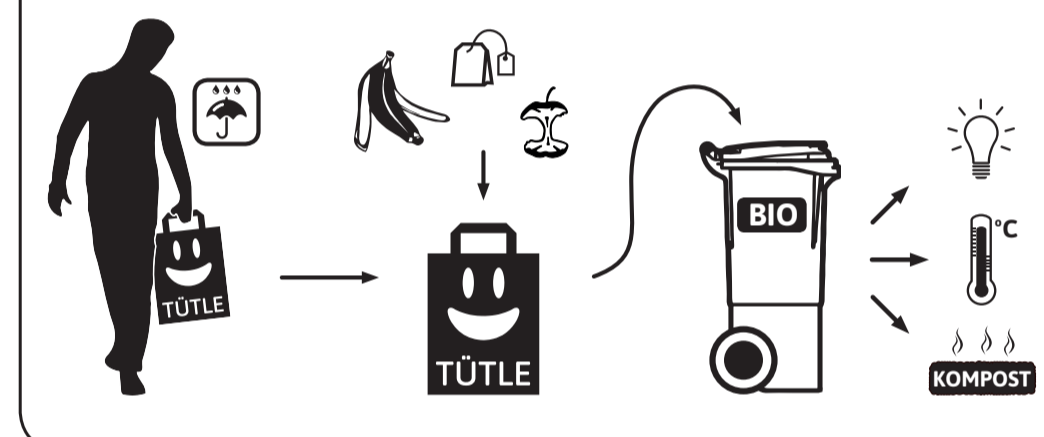

2 in 1:
Einkaufs- und Biomüll-Tüte

Linke Seitenfalte:

Breite: 160 mm
Höhe: 410 mm

Vorderseite:

Breite: 310 mm
Höhe: 410 mm

EINKAUFSTÜTE, BIOMÜLLTÜTE, RESSOURCENSCHONER, KLIMASCHÜTZER, NACHHALTIGKEITS- BOTSCHAFTER ...

Guten Tag, Grüß Gott, Moin und Hallöle,

vielen lieben Dank, dass Sie bei Menschen einkaufen, die sich bewusst für mich und gegen eine Einweg-Plastiktüte entschieden haben. Mein Name ist TÜTLE und ich bin die wahrscheinlich umweltfreundlichste Tüte. Dank meines besonders stabilen Recyclingpapiers können Sie mich mehrfach als Einkaufstüte und später zum Sammeln Ihres feuchten Bioabfalls verwenden. So wird die Mülltrennung hygienischer, macht Spaß und leistet einen wichtigen Beitrag zur Energiewende.

Herzlichst,

Ihr Tütle

DAS DARF IN DIE BIOTONNE

- ✓ Obst- und Gemüseabfälle
- ✓ Speisereste
- ✓ Eierschalen
- ✓ Kaffeesatz/ -filter und Teebeutel
- ✓ Küchen- und Papiertücher
- ✓ Pflanzen- und Gartenabfälle

BIOABFALL IST EIN WERTSTOFF

Bioabfall steckt voller Energie und lässt sich zu hochwertigem Dünger und klimafreundlicher Energie verarbeiten.

www.tuetle.de

Rechte Seitenfalte:

Breite: 160 mm
Höhe: 410 mm

Rückseite: